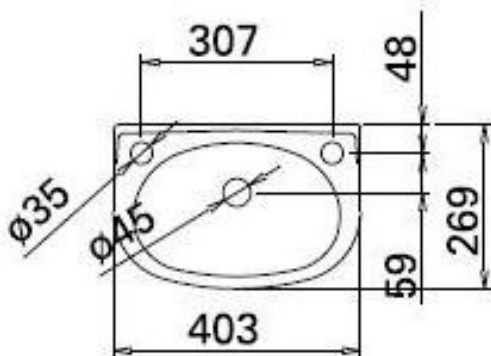

PEÇAS ESPECIAIS

piezas especiales
special pieces
pièces spéciales

sanindusa[®]
lifemoments

Mira

108310
lavatório
lavabo
wash basin

PEÇAS ESPECIAIS

piezas especiales
special pieces
pièces spéciales